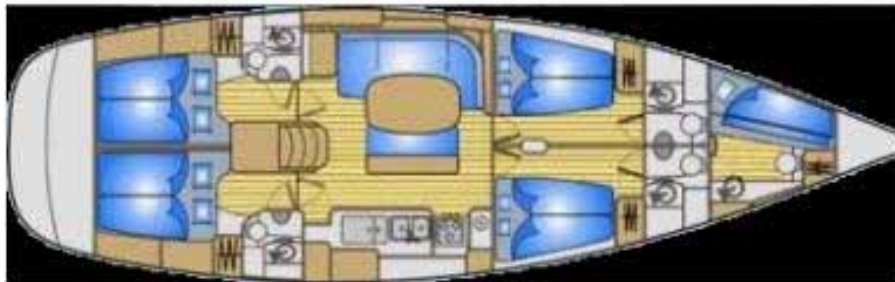

Beneteau 50

Länge : 15,5 m Breite : 4,5 m Motor : 80 PS Tiefgang : 1,8 m
Segelfläche : 126 m² Wassertanks : 1000 L Dieseltanks : 500 L

www.syg.de

YACHTCHARTER - SEGELTÖRNS - REISEBÜRO - FLÜGE - FLUGCHARTER