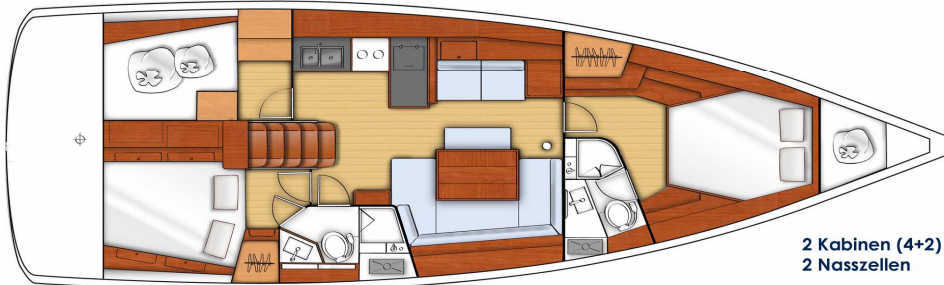

**SUN YACHTING GERMANY**

<b>WERFT</b>	Beneteau
<b>Länge</b>	13,85 m
<b>Breite</b>	4,49 m
<b>Tiefgang</b>	2,15 m
<b>Segelfläche</b>	100,50 qm
<b>Dieseltank</b>	200 l
<b>Wassertank</b>	330 l
<b>Maschiene</b>	40 kw
<b>Kabinen</b>	4/ 3/ 2
<b>Kojen</b>	8+2/ 6+2/ 4+2
<b>Nasszellen</b>	3/ 2