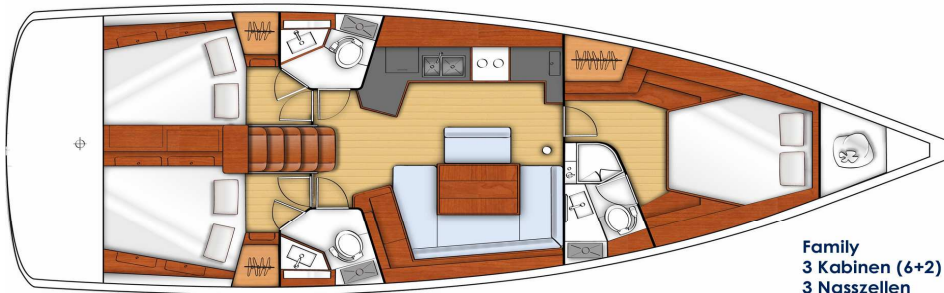

**SUN YACHTING GERMANY**

<b>WERFT</b>	Beneteau
<b>Länge</b>	13,85 m
<b>Breite</b>	4,49 m
<b>Tiefgang</b>	2,15 m
<b>Segelfläche</b>	100,50 qm
<b>Dieseltank</b>	200 l
<b>Wassertank</b>	330 l
<b>Maschiene</b>	40 kw
<b>Kabinen</b>	4/ 3/ 2
<b>Kojen</b>	8+2/ 6+2/ 4+2
<b>Nasszellen</b>	3/ 2