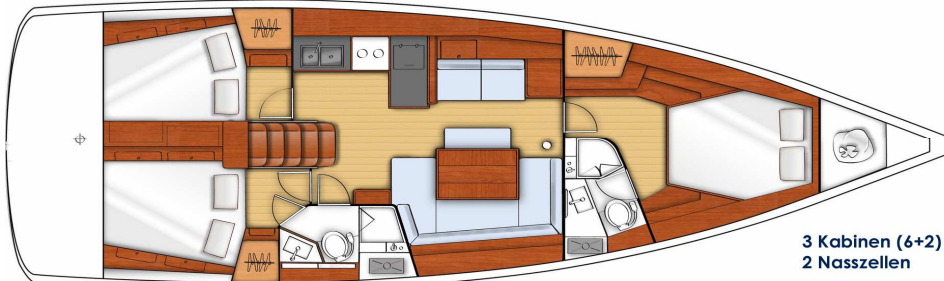

**SUN YACHTING GERMANY**

<b>WERFT</b>	Beneteau
<b>Länge</b>	13,85 m
<b>Breite</b>	4,49 m
<b>Tiefgang</b>	2,15 m
<b>Segelfläche</b>	100,50 qm
<b>Dieseltank</b>	200 l
<b>Wassertank</b>	330 l
<b>Maschiene</b>	40 kw
<b>Kabinen</b>	4/ 3/ 2
<b>Kojen</b>	8+2/ 6+2/ 4+2
<b>Nasszellen</b>	3/ 2